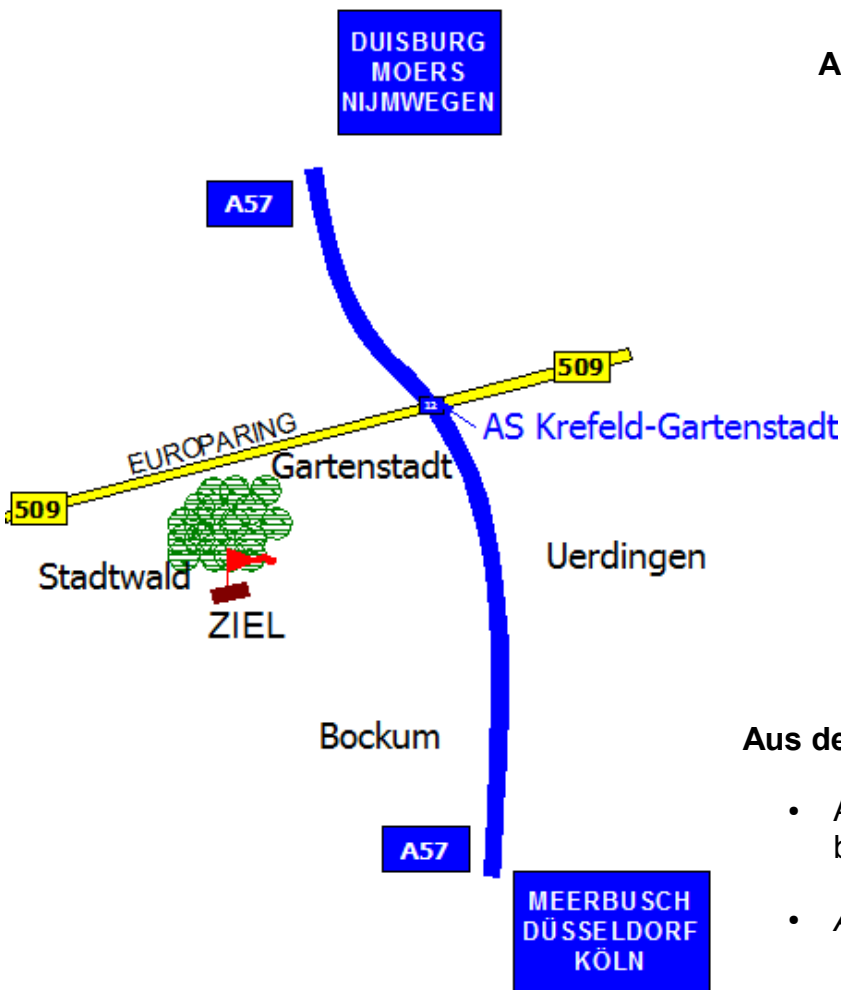

Ihr Weg zu uns